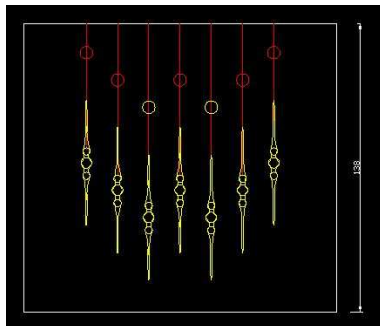

LIVING
LIVING sas Via Emilia 49B Riccione

LIVING

Forma con finiture diverse :
Rigato
Trasparente
Sabbiato.

Il vetro potrà essere plasmato e disegnato con la possibilità di trasformare la scenografia unica nel suo genere .

Possibilità

Le varie forma potranno essere forate e munite di cavi in acciaio più o meno grandi per diventare tende, lampadari e oggetti singoli.

Lavoro eseguito

Lo studio di design ha commissionato per un locale, una nicchia con un decoro con 18 calate a tenda, completi di due sfere trasparenti di diametro 10-6cm+ decoro rigato da 60cm. L'illuminazione realizzata con faretto alogeni ad incasso.