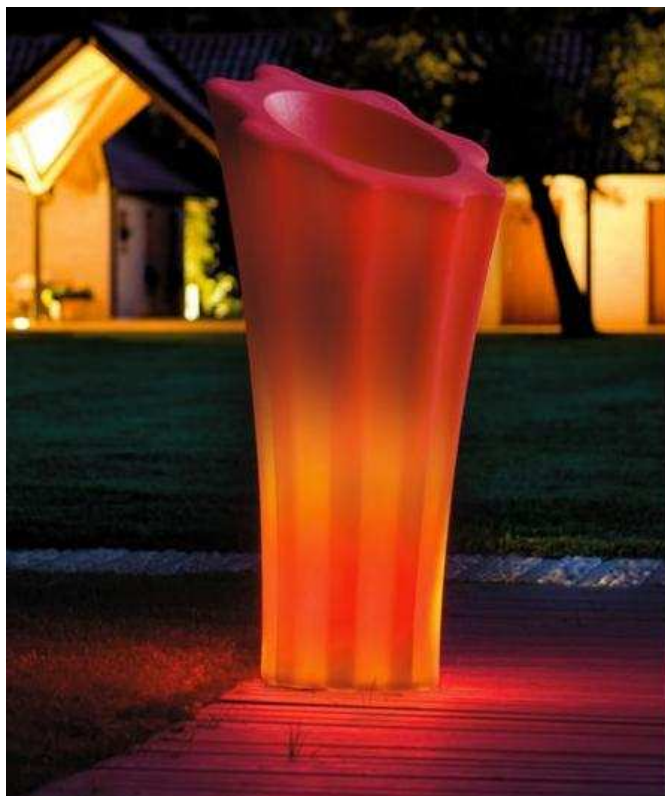

LIVING vasi illuminati

Presentazione del nostro negozio a RICCIONE

LIVING sas Via Emilia 49B Riccione
p.iva /cod fis. 03742080405
RN 47838
tel/fax 0541-645595
Cel. 347-9546483
info@livingriccione.it

LIVING
LIVING sas Via Emilia 49B Riccione

MARGHERITA

ILLUMINATI & COLORATI | LIGHTING & NUDE

COLORI DISPONIBILI | AVAILABLE COLORS

COLORATI | NUDE

NEUTRO
NEUTRAL

VERDE
GREEN

ORANGE

MARRONE
BROWN

ILLUMINATI | LIGHTNING

NEUTRO
NEUTRAL

VERDE
GREEN

ORANGE

ALTO | HIGH: 70,5x140,5cm