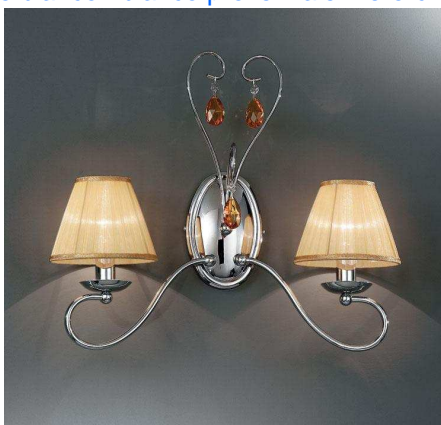

# LIVING CATALOGO LAMPADE IN FERRO

LIVING sas Via Emilia 49B Riccione p.iva /cod fis. 03742080405  
RN 47838 tel/fax 0541-645595 Cel. 347-9546483 info@livingriccione.it

Progetti lampade in ferro verniciato bianco- bianco provenzale-nero-cromo-oro per case -contract - locali — negozi -- show room

## Paralumi colori e forme :

- N.15 colori di organze semi trasparenti diverse
- Forme diverse con basi quadre ,circolari doppio cono
- Attacco a forchetta o con rondella E14

Codice	Colori	Dimensioni	Illuminazione	Cod. lamp.	Ⓛ	IP	F	◇	Ⓜ
2025-5	AM-N-R	Ø 72 - h.48+cat	5x40W E14	L.31-40			X	I	
2025-8	AM-N-R	Ø 94 - h.71+cat	8x40W E14	L.31-40			X	I	
2025-8+4	AM-N-R	Ø104 - h.75+cat	12x40W E14	L.31-40			X	I	
2025-12+6	AM-N-R	Ø 130 - h.80+cat	18x40W E14	L.31-40			X	I	
2025-3	AM-N-R	Ø 60 - h.40+cat	3x40W E14	L.31-40			X	I	
A.2025-1	AM-N-R	L.23 - h.37 - S.22	1x40W E14	L.31-40			X	I	
A.2025-2	AM-N-R	L.50 - h.50 - S.18	2x40W E14	L.31-40			X	I	
P.2025	AM-N-R	Ø 14 - h.43	1x40W E14	L.31-40			X	II	
T.2025	AM-N-R	Ø 35 - h.173	3x40W E14	L.31-40			X	II	