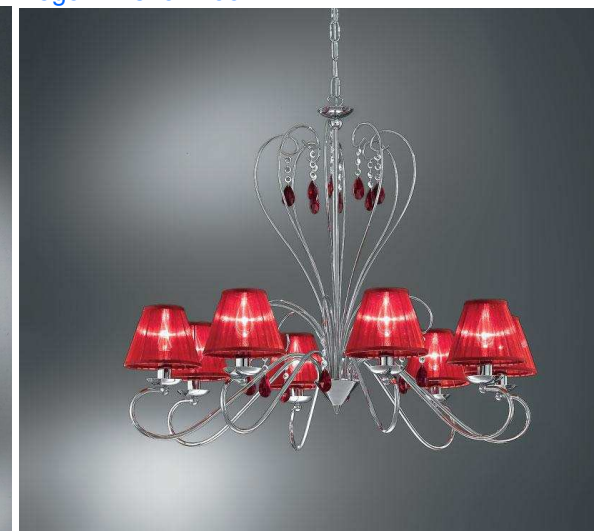

# LIVING CATALOGO LAMPADE IN FERRO

LIVING sas Via Emilia 49B Riccione p.iva /cod fis. 03742080405  
RN 47838 tel/fax 0541-645595 Cel. 347-9546483 info@livingriccione.it

Progetti lampade in ferro verniciato bianco- bianco provenzale-nero-cromo-oro per case -contract - locali — negozi -- show room

## Paralumi colori e forme :

- N.15 colori di organze semi trasparenti diverse
- Forme diverse con basi quadre ,circolari doppio cono
- Attacco a forchetta o con rondella E14

Codice	Colori	Dimensioni	Illuminazione	Cod. lamp.	Ⓛ	IP	F	◇	Ⓜ
2025-5	AM-N-R	Ø 72 - h.48+cat	5x40W E14	L.31-40			X	I	
2025-8	AM-N-R	Ø 94 - h.71+cat	8x40W E14	L.31-40			X	I	
2025-8+4	AM-N-R	Ø104 - h.75+cat	12x40W E14	L.31-40			X	I	
2025-12+6	AM-N-R	Ø 130 - h.80+cat	18x40W E14	L.31-40			X	I	
2025-3	AM-N-R	Ø 60 - h.40+cat	3x40W E14	L.31-40			X	I	
A.2025-1	AM-N-R	L.23 - h.37 - S.22	1x40W E14	L.31-40			X	I	
A.2025-2	AM-N-R	L.50 - h.50 - S.18	2x40W E14	L.31-40			X	I	
P.2025	AM-N-R	Ø 14 - h.43	1x40W E14	L.31-40			X	II	
T.2025	AM-N-R	Ø 35 - h.173	3x40W E14	L.31-40			X	II	