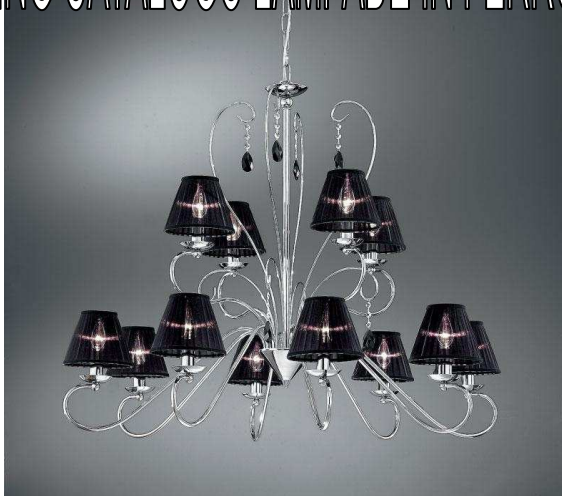

# LIVING CATALOGO LAMPADE IN FERRO

LIVING sas Via Emilia 49B Riccione p.iva /cod fis. 03742080405  
RN 47838 tel/fax 0541-645595 Cel. 347-9546483 info@livingriccione.it

Progetti lampade in ferro verniciato bianco- bianco provenzale-nero-cromo-oro per case -contract - locali — negozi -- show room

## Paralumi colori e forme :

- N.15 colori di organze semi trasparenti diverse
- Forme diverse con basi quadre ,circolari doppio cono
- Attacco a forchetta o con rondella E14

Codice	Colori	Dimensioni	Illuminazione	Cod. lamp.	Ⓛ	IP	F	◇	Ⓜ
2025-5	AM-N-R	Ø 72 - h.48+cat	5x40W E14	L.31-40			X	I	
2025-8	AM-N-R	Ø 94 - h.71+cat	8x40W E14	L.31-40			X	I	
2025-8+4	AM-N-R	Ø104 - h.75+cat	12x40W E14	L.31-40			X	I	
2025-12+6	AM-N-R	Ø 130 - h.80+cat	18x40W E14	L.31-40			X	I	
2025-3	AM-N-R	Ø 60 - h.40+cat	3x40W E14	L.31-40			X	I	
A.2025-1	AM-N-R	L.23 - h.37 - S.22	1x40W E14	L.31-40			X	I	
A.2025-2	AM-N-R	L.50 - h.50 - S.18	2x40W E14	L.31-40			X	I	
P.2025	AM-N-R	Ø 14 - h.43	1x40W E14	L.31-40			X	II	
T.2025	AM-N-R	Ø 35 - h.173	3x40W E14	L.31-40			X	II	